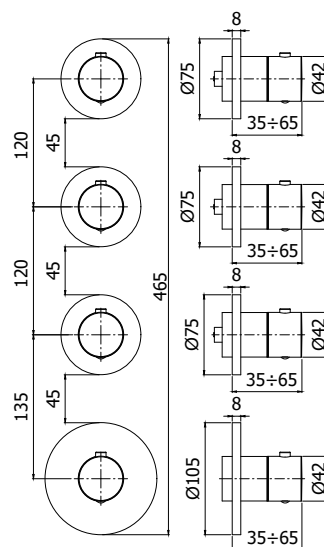

COLLEZIONE

modular box

IMMAGINE PRODOTTO

DISEGNO TECNICO

DESCRIZIONE

Set esterno per miscelatore termostatico incasso doccia/vasca (3 funzioni) completo di:

- piastre
- maniglie

ART.

MDE 019 . .

per art. MDBOX019

- installazione orizzontale o verticale

ZPRO 095

Prolunga per art. MDE019

- H20mm

FINITURE

MDE