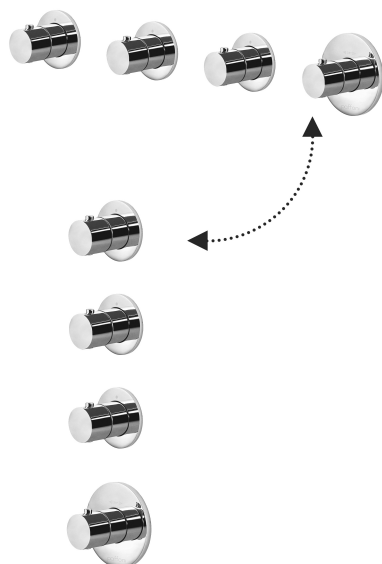

COLLEZIONE

modular box

IMMAGINE PRODOTTO

DISEGNO TECNICO

DESCRIZIONE

Set esterno per miscelatore termostatico incasso doccia/vasca (3 funzioni) completo di:

- piastre
- maniglie

ART.

MDE 019 . .

per art. MDBOX019

- installazione orizzontale o verticale

ZPRO 095

Prolunga per art. MDE019

- H20mm

FINITURE

MDE

- CR - cromo
- BO - bianco opaco
- NO - nero opaco
- ST - finitura steel looking

ZPRO

PAGINA PRODOTTO

www.paffoni.it